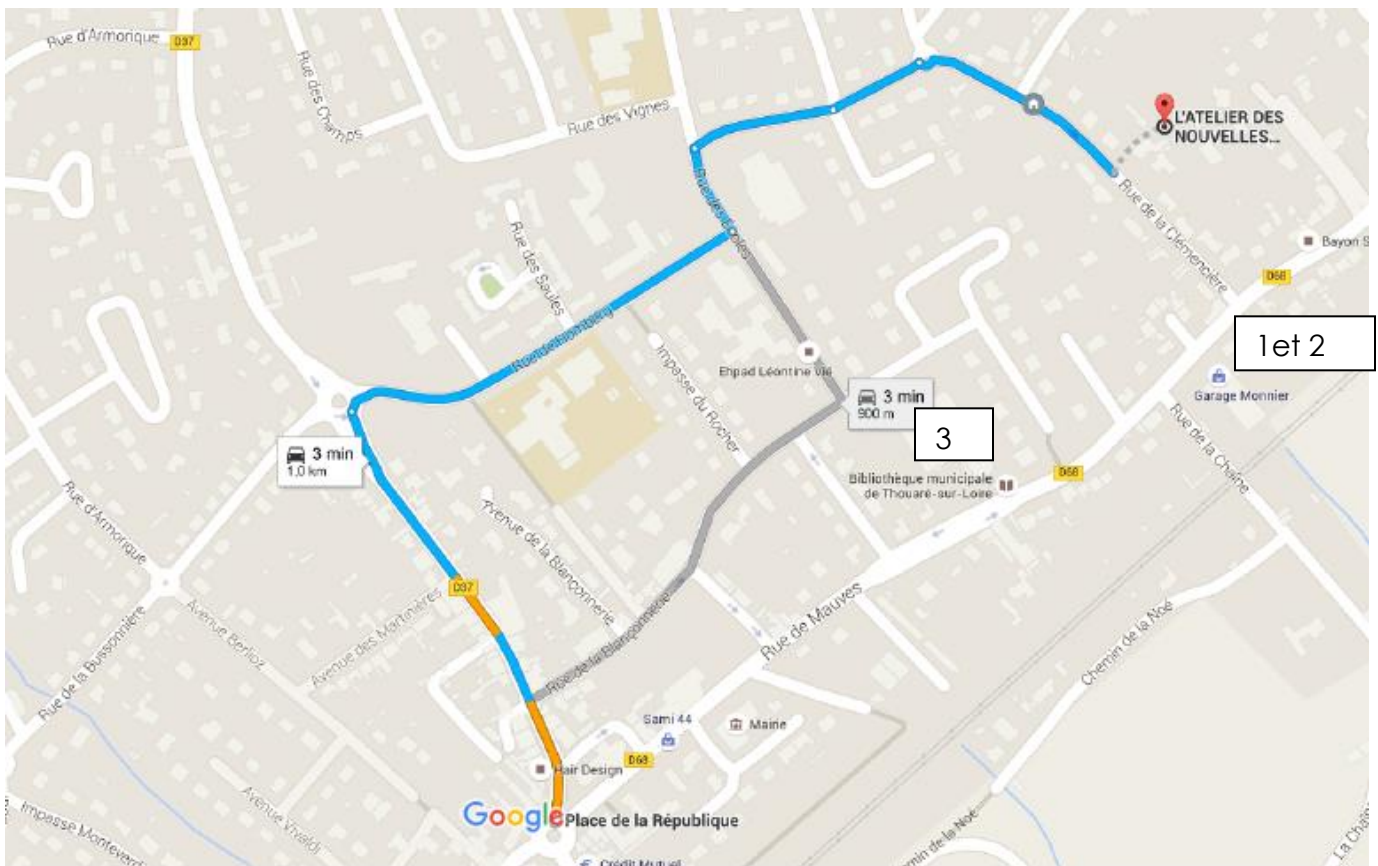

Accès à l'Atelier des Nouvelles Formes de Travail, 10 rue de la Clémencière, Thouaré sur Loire :

Ci-dessus le plan d'accès en voiture jusqu'à cette adresse, de la place de l'Eglise de Thouaré sur Loire

Le bus C7 s'arrête soit à cette place, soit au repère 1

Le stationnement est limité à 3 voitures, s'agissant d'un quartier résidentiel. Nous vous remercions de bien vouloir stationner sur emplacements repérés 2 (à proximité du garage Peugeot) ou 3 (parking de la Morvandière), situés à proximité immédiate.

Gare de
Thouaré (7 mn
de Nantes)